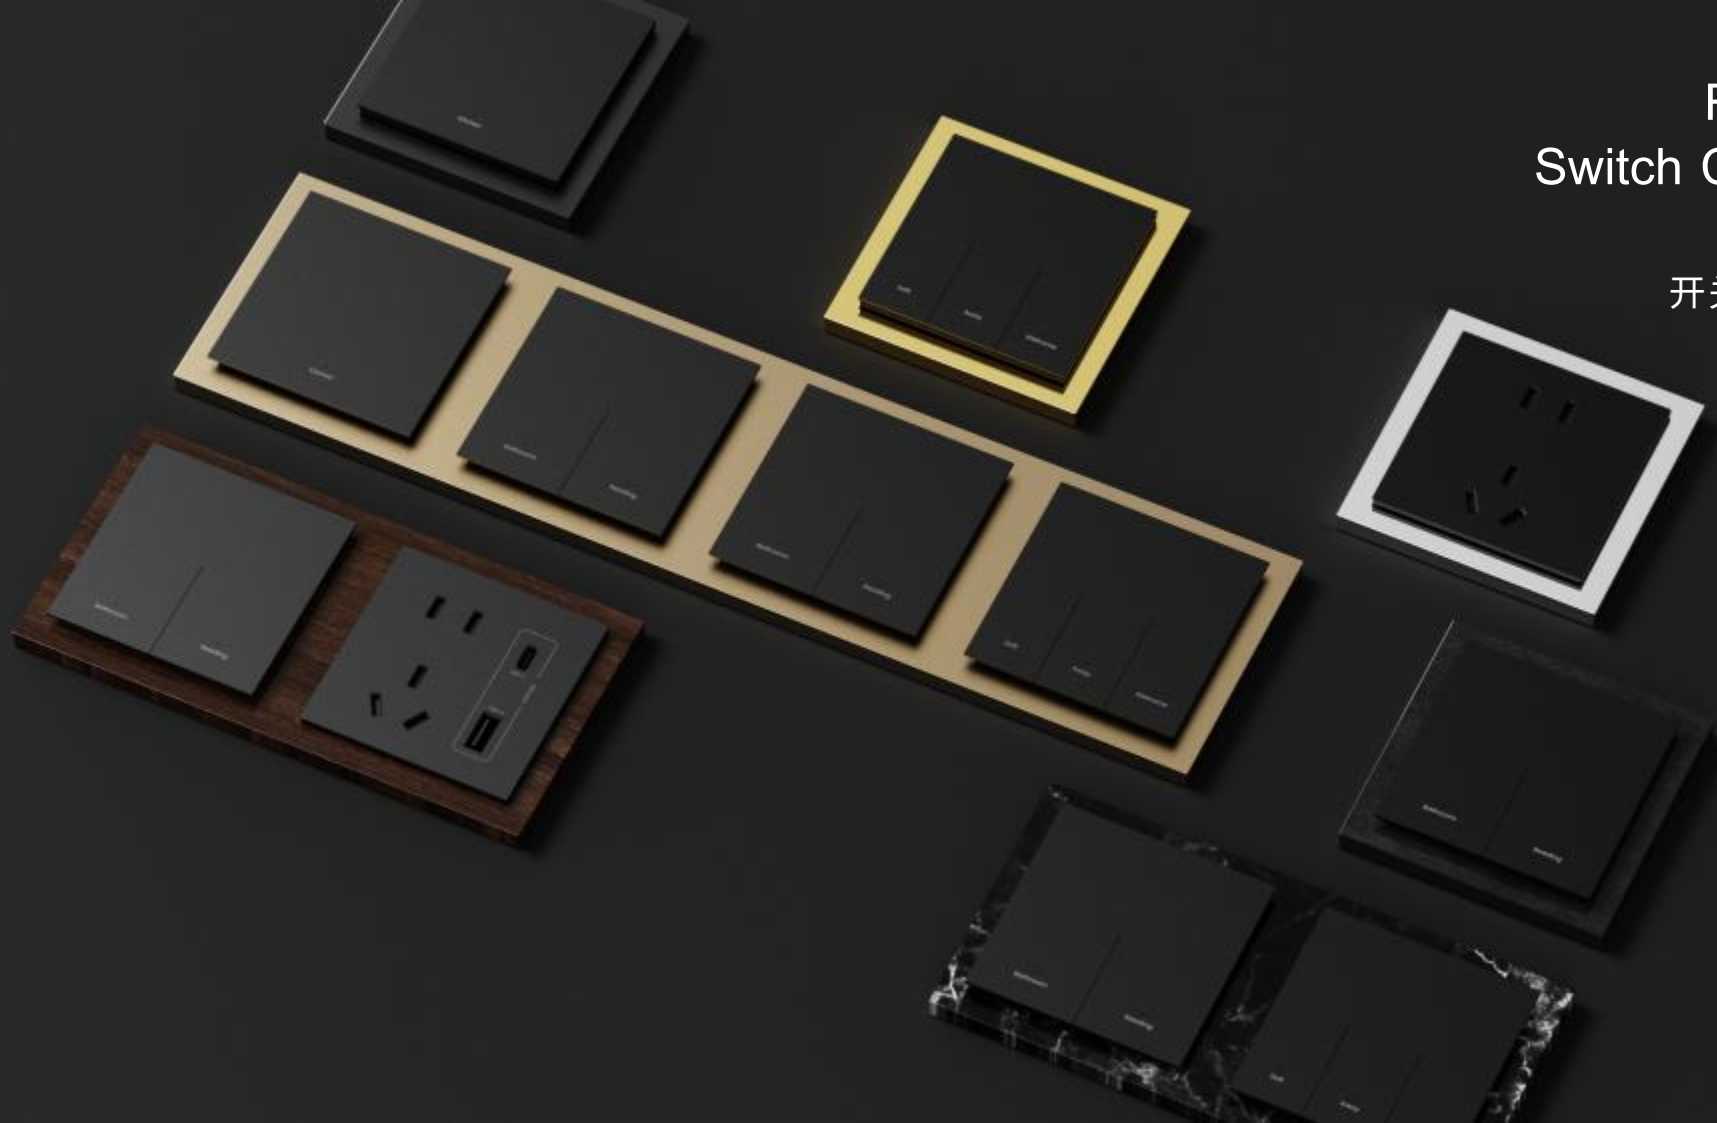

开关 HS系列 - 石材

Switch Control  
**HS Series-Gold Plating**  
开关 HS系列 - 黄金

Remote Control  
Switch Control

**Family Photo**

开关 遥控器 全家福